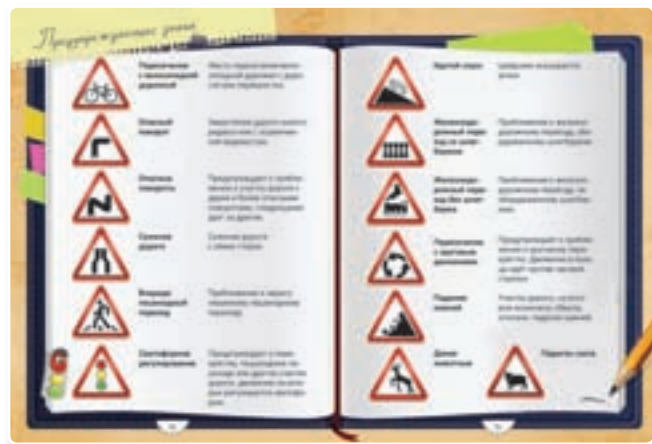

ПЕРСОНАЖИ И ПРЕДМЕТЫ

Инопланетяне

Собака. Случайно попала в кадр.

Инопланетянин-
почтальон

Книга по ПДД

Земляне

Папина машина

Инспектор
дорожно-патрульной службы

2 3 4 5 6 7

Нажмите «▶»
для начала путешествия

ИНСТРУКЦИЯ

★ Читаем книгу. Выполняем задания с наклейками. Изучаем знаки в блокнотике. Играем на с. 26-27. Заполняем послание на с. 40.

Знак
«Больница»

На места со штрих-пунктиром помещаем наклейки.

★ Ещё больше знаков и их значений вы найдёте в блокнотике на с. 28-39.

★ В книге есть отличная игра, которая помогает хорошенько запомнить правила дорожного движения.

Количество игроков: 2-4.

Цель: быстрее дойти до финиша.